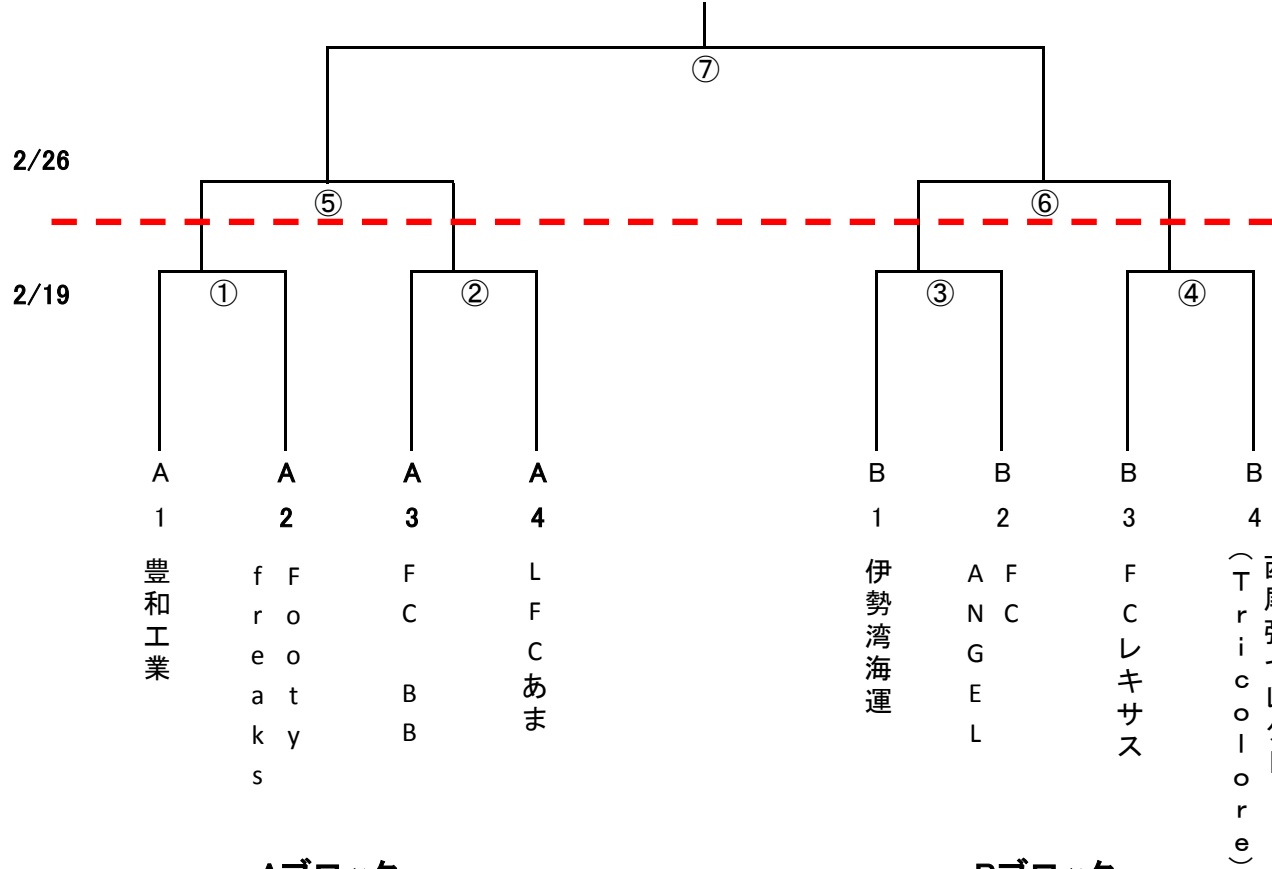

第6回西尾張地区クラブチャンピオン大会

組合せ表

会場
すいとぴあ江南グランド
⑤準決勝 10:00
⑥準決勝 11:30
⑦決勝 13:30

会場
Aブロック: すいとぴあ江南グランド
①第1試合 11:00
②第2試合 12:30
Bブロック: 蘇南公園グランド
③第1試合 11:00
④第2試合 12:30

Aブロック

Bブロック

試合	会場	試合開始	審判割当	
			主	副
2016/2/19①	すいとぴあ	第1試合	② A3	② A4
2016/2/19②	すいとぴあ	第2試合	① A1	① A2
2016/2/19③	蘇南	第1試合	④ B3	④ B4
2016/2/19④	蘇南	第2試合	③ B1	③ B2
2016/2/26⑤	すいとぴあ	準決勝	⑥ H	⑥ A
2016/2/26⑥	すいとぴあ	準決勝	⑤ H	⑤ A
2016/2/26⑦	すいとぴあ	決勝	協会	協会