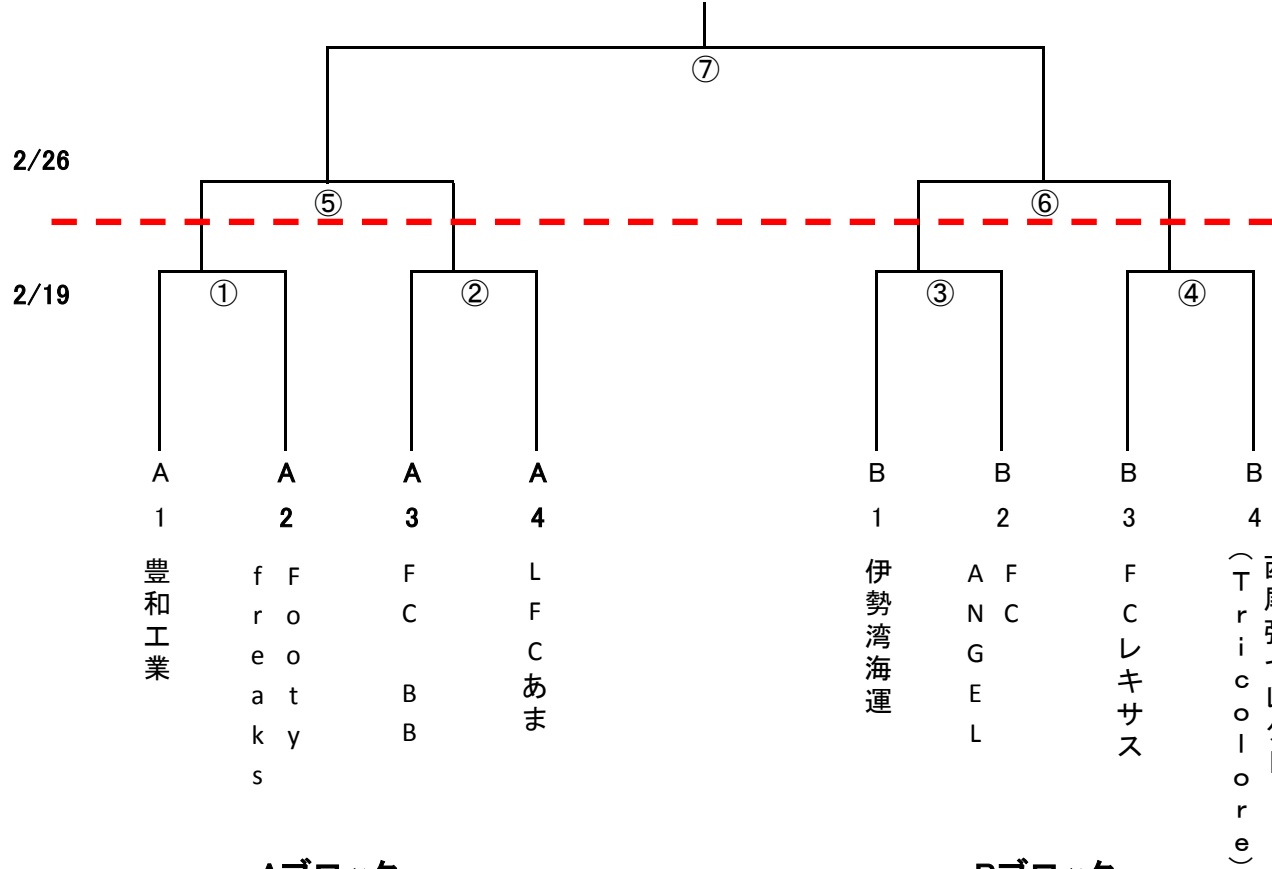

# 第6回西尾張地区クラブチャンピオン大会

# 組合せ表

会場  
すいとぴあ江南グランド  
⑤準決勝 10:00  
⑥準決勝 11:30  
⑦決勝 13:30

会場  
Aブロック: すいとぴあ江南グランド  
①第1試合 11:00  
②第2試合 12:30  
Bブロック: 蘇南公園グランド  
③第1試合 11:00  
④第2試合 12:30

## Aブロック

## Bブロック

試合	会場	試合開始	審判割当	
			主	副
2016/2/19①	すいとぴあ	第1試合	② A3	② A4
2016/2/19②	すいとぴあ	第2試合	① A1	① A2
2016/2/19③	蘇南	第1試合	④ B3	④ B4
2016/2/19④	蘇南	第2試合	③ B1	③ B2
2016/2/26⑤	すいとぴあ	準決勝	⑥ H	⑥ A
2016/2/26⑥	すいとぴあ	準決勝	⑤ H	⑤ A
2016/2/26⑦	すいとぴあ	決勝	協会	協会