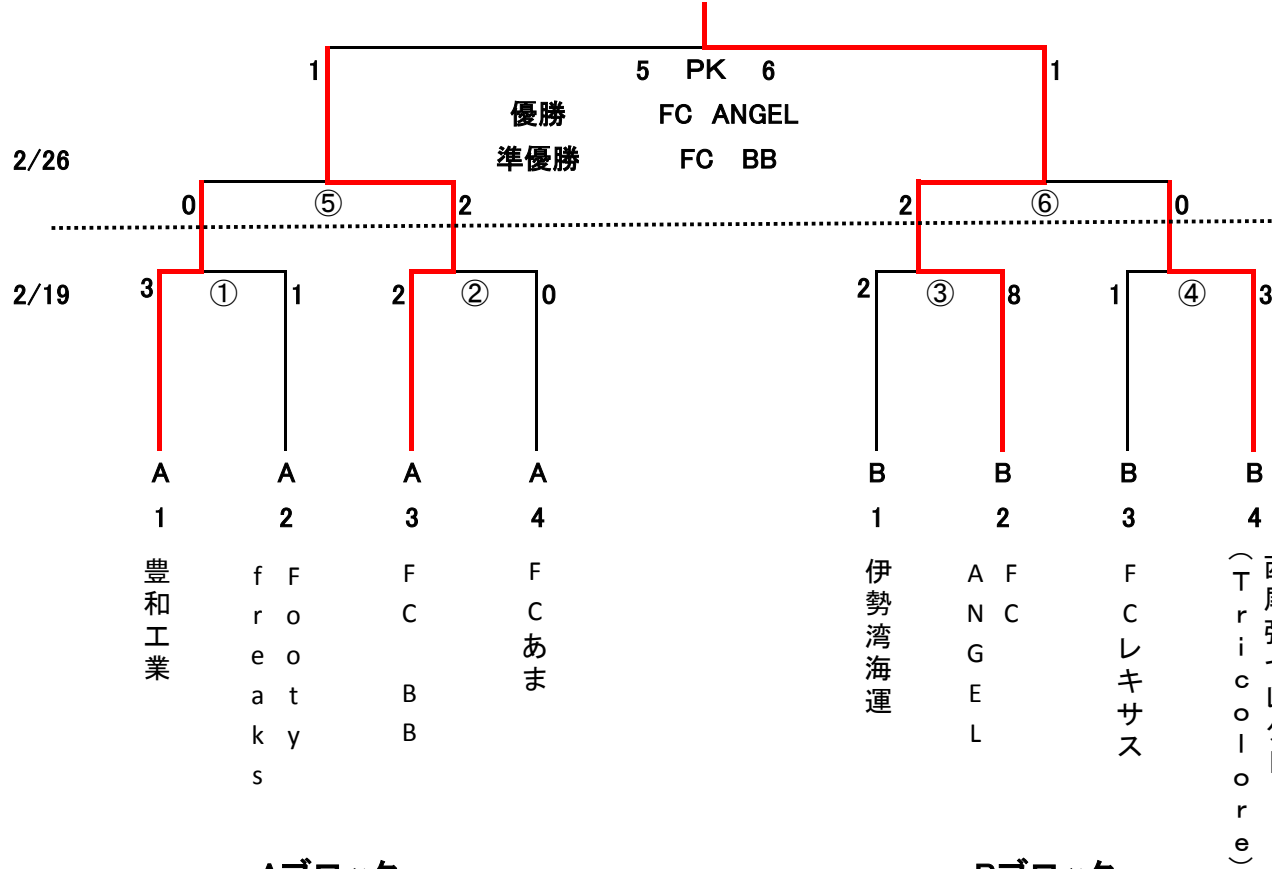

第6回西尾張地区クラブチャンピオン大会

組合せ表

会場
すいとぴあ江南グランド

⑤準決勝 10:00
⑥準決勝 11:30
⑦決勝 13:30

会場
Aブロック: すいとぴあ江南グランド

①第1試合 11:00
②第2試合 12:30

Bブロック: 蘇南公園グランド

③第1試合 11:00
④第2試合 12:30

Aブロック

Bブロック

試合	会場	試合開始	審判割当	
			主	副
2016/2/19①	すいとぴあ	第1試合	② A3	② A4
2016/2/19②	すいとぴあ	第2試合	① A1	① A2
2016/2/19③	蘇南	第1試合	④ B3	④ B4
2016/2/19④	蘇南	第2試合	③ B1	③ B2
2016/2/26⑤	すいとぴあ	準決勝	⑥ H	⑥ A
2016/2/26⑥	すいとぴあ	準決勝	⑤ H	⑤ A
2016/2/26⑦	すいとぴあ	決勝	協会	協会